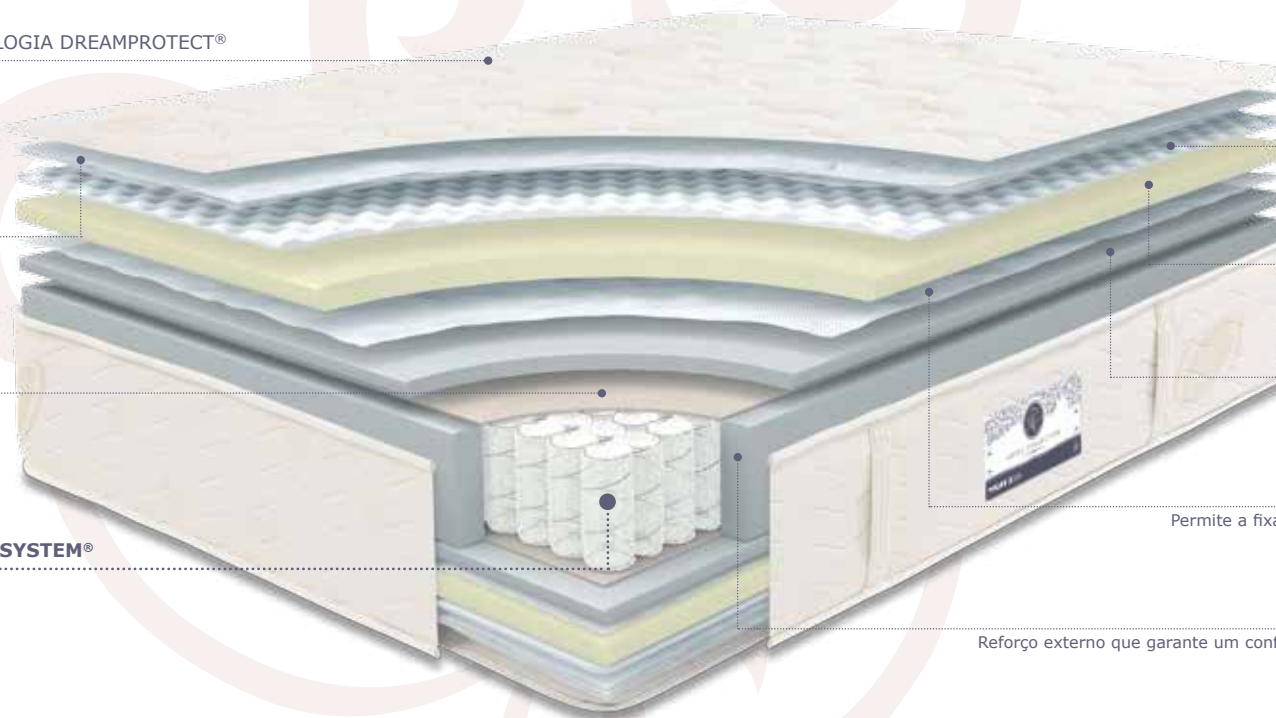

CM13 MA ENSACADO

MOLA ENSACADA POCKET SYSTEM® ENCAPSULADO, SUAVIDADE E CONFORTO.
ACOLHIDA EM FIBRAS HIPOALERGÉNICAS

HOTEL COLLECTION

TECIDO STRETCH COM TECNOLOGIA DREAMPROTECT®
Tratamento seguro e eficaz contra
percevejos e outros insectos

FIBRAS HIPOALERGÉNICAS
Máxima frescura

OPTIMAL SUPPORT
Reforça a longevidade

MOLA ENSACADA POCKET SYSTEM®
Suporte suave e confortável

HOME SYSTEM
Melhora a adaptação entre o
corpo e o colchão

POLIÉTER
Favorece a distribuição
homogénea da pressão

ADAPT PLUS²
Proporciona um grande nível de
adaptabilidade e de conforto

TECIDO TNT
Permite a fixação estável de todos os enchimentos

ENCAPSULADO
Reforço externo que garante um conforto máximo e resistência ao colchão