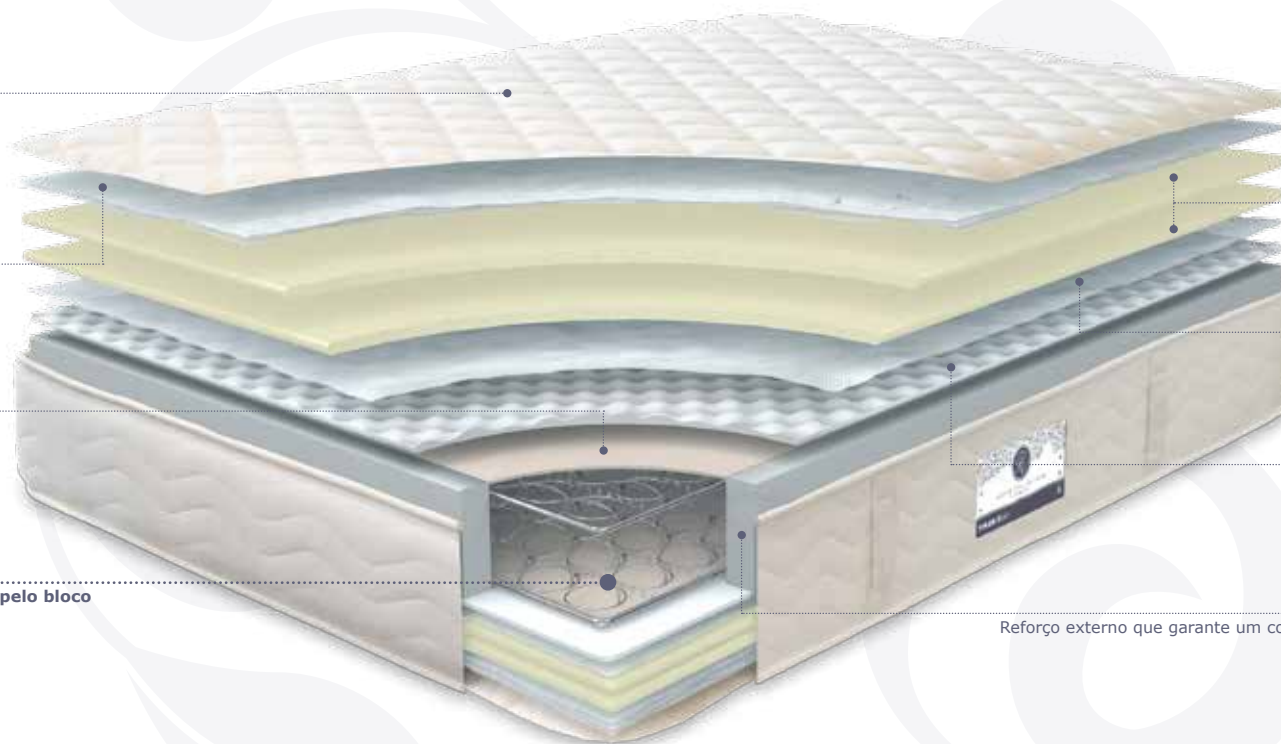

STAR PLUS

MOLA INDEPENDENTE REFORÇADA XTENDED® ENCHIMENTOS HIPOALERGÉNICOS.
TECIDO EXCLUSIVO PIQUÉ.

HOTEL COLLECTION

TECIDO PIQUÉ
Exclusivo e de alta qualidade

FIBRAS HIPOALERGÉNICAS
Máxima frescura

OPTIMAL SUPPORT
Reforça a longevidade

MOLA INDEPENDENTE REFORÇADA XTENDED®
Maior longevidade, respeito pelo bloco de mola bicónica tradicional

POLIÉTER
Favorece a distribuição homogênea da pressão

TECIDO TNT
Permite a fixação estável de todos os enchimentos