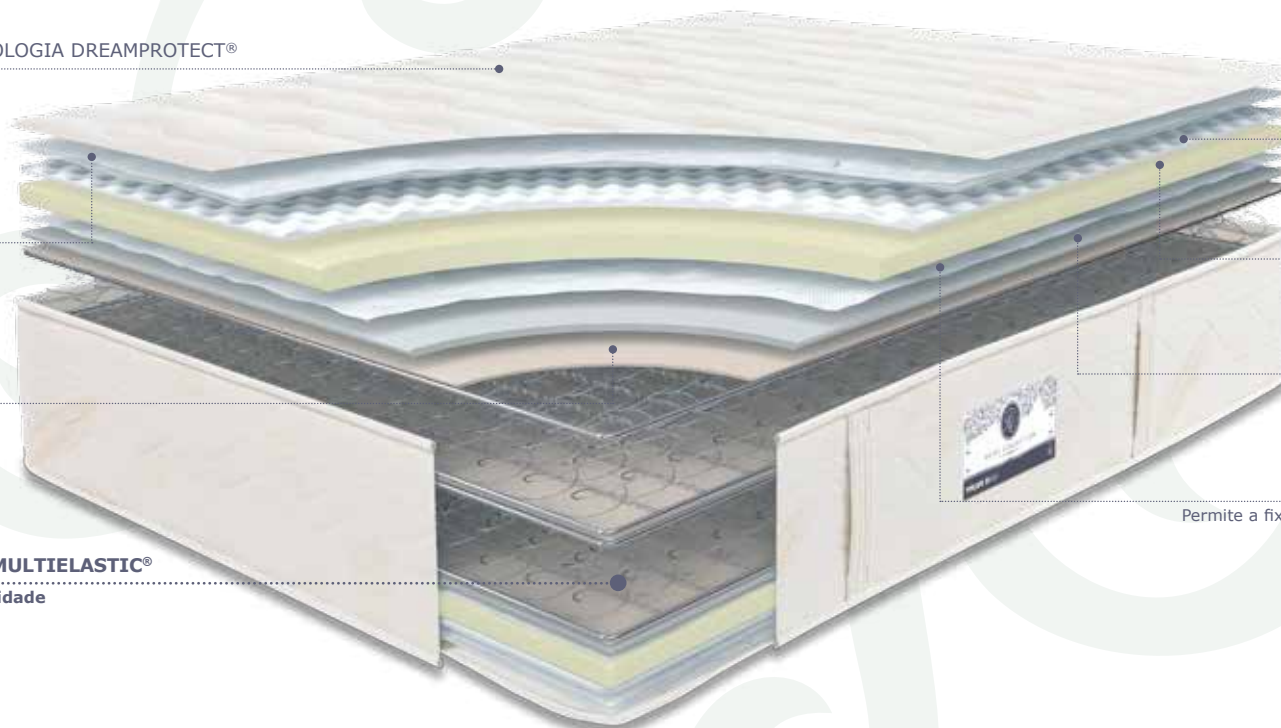

CM1 DM BASIC

CARCAÇA COM BLOCO DUPLO DE MOLAS MULTIELÁSTIC®. DUPLO CONFORTO, DUPLA LONGEVIDADE. ACOLHIDA SUAVE EM FIBRAS HIPOALERGÉNICAS

HOTEL COLLECTION

TECIDO STRETCH COM TECNOLOGIA DREAMPROTECT®

Tratamento seguro e eficaz contra percevejos e outros insectos

FIBRAS HIPOALERGÉNICAS

Máxima frescura

OPTIMAL SUPPORT

Reforça a longevidade

DUPLA MOLA CONTÍNUA MULTIELASTIC®

Duplo conforto. Dupla longevidade

HOME SYSTEM

Melhora a adaptação entre o corpo e o colchão

POLIÉTER

Favorece a distribuição homogénea da pressão

ADAPT PLUS

Máxima adaptabilidade

TECIDO TNT

Permite a fixação estável de todos os enchimentos

*Mesmas capas em ambos lados do colchão.

FLEX molaflex