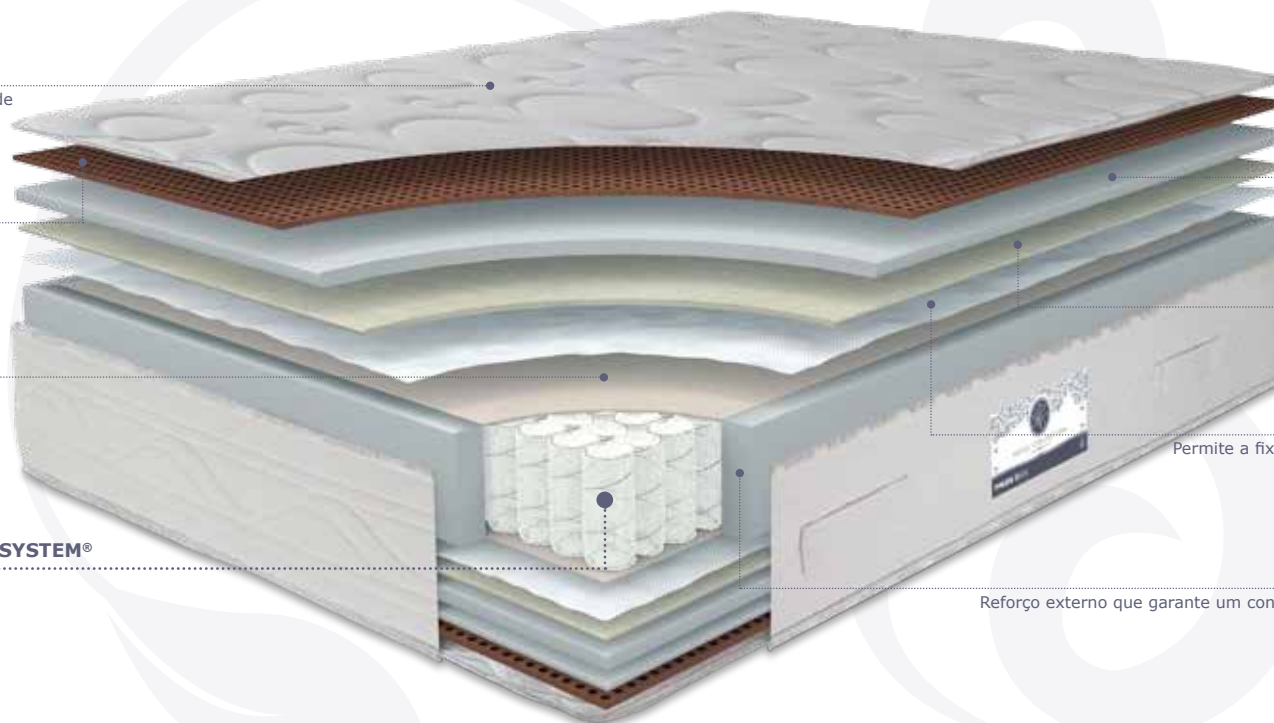

RESORT VISCO

MOLA ENSACADA POCKET SYSTEM®; SUPORTE SUAVE E CONFORTÁVEL
ACOLHIDA VISCOELÁSTICA.

HOTEL COLLECTION

TECIDO STRETCH
Hipoalergénico e máxima longevidade

VISCOELÁSTICA
Adaptabilidade perfeita ao corpo

OPTIMAL SUPPORT
Reforça a longevidade

MOLA ENSACADA POCKET SYSTEM®
Suporte suave e confortável

ADAPT PLUS²
Proporciona um grande nível de adaptabilidade e de conforto

POLIÉTER
Favorece a distribuição homogénea da pressão

TECIDO TNT
Permite a fixação estável de todos os enchimentos

ENCAPSULADO
Reforço externo que garante um conforto máximo e resistência ao colchão

*Mesmas capas em ambos lados do colchão.

www.flexhoteles.com • Tel.: ES +34 91 744 87 21. PT +351 256 885 505.