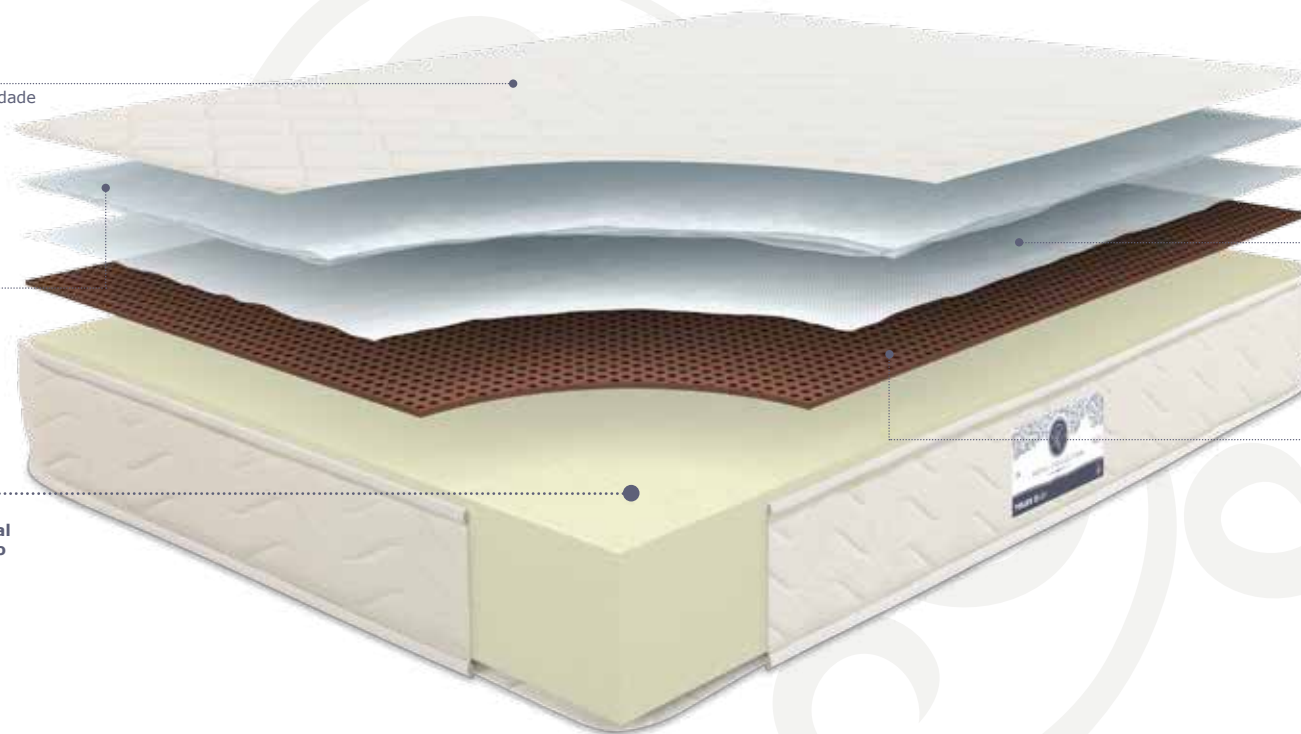

HOTEL SOFT 22

ALTA RESILIÊNCIA E ACOLHIDA VISCOELÁSTICA.

HOTEL COLLECTION

VISCOELÁSTICA

TECIDO STRETCH

Hipoalergénico e máxima longevidade

FIBRAS HIPOALERGÉNICAS

Máxima frescura

BLOC HR

Bloco alveolar e flexível que proporciona um suporte total ao corpo durante o descanso

TECIDO TNT

Permite a fixação estável de todos os enchimentos

VISCOELÁSTICA

Adaptabilidade perfeita ao corpo

*Colchão de uma cara.