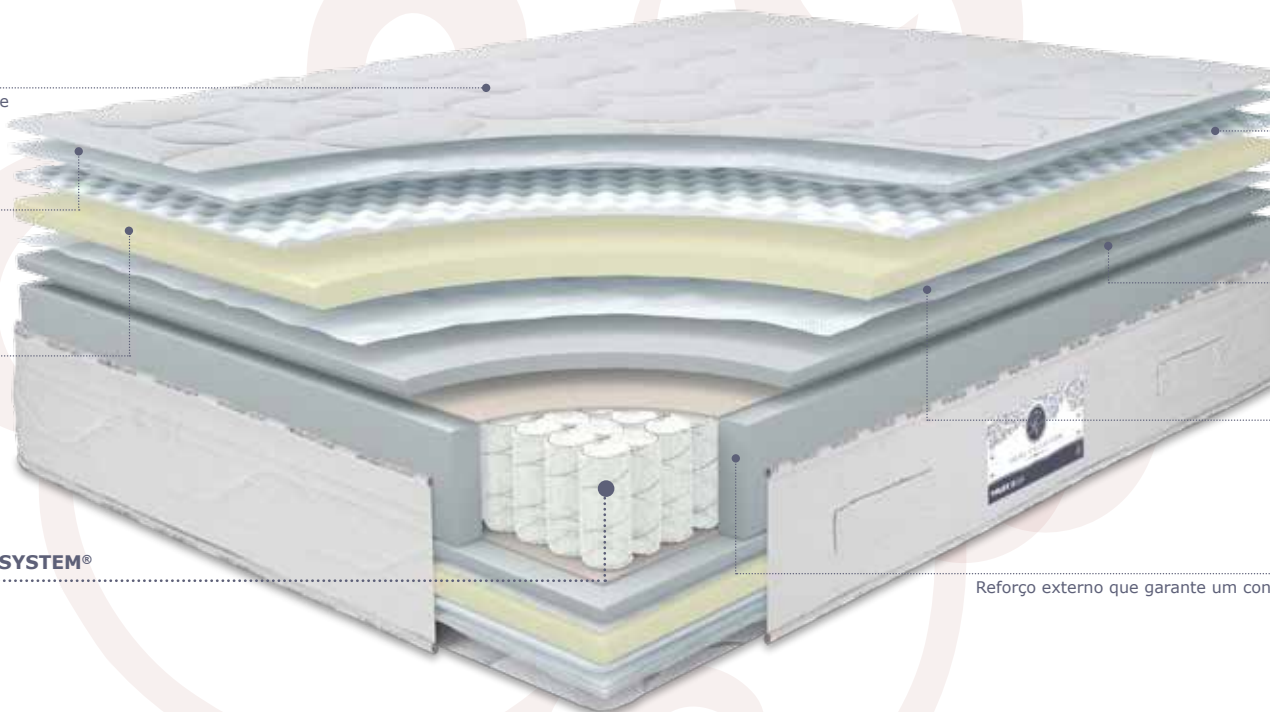

RESORT

MOLA ENSACADA POCKET SYSTEM®; SUPORTE SUAVE E CONFORTÁVEL.
TECIDO STRETCH

HOTEL COLLECTION

*Mesmas capas em ambos lados do colchão.

www.flexhoteles.com • Tel.: ES +34 91 744 87 21. PT +351 256 885 505.