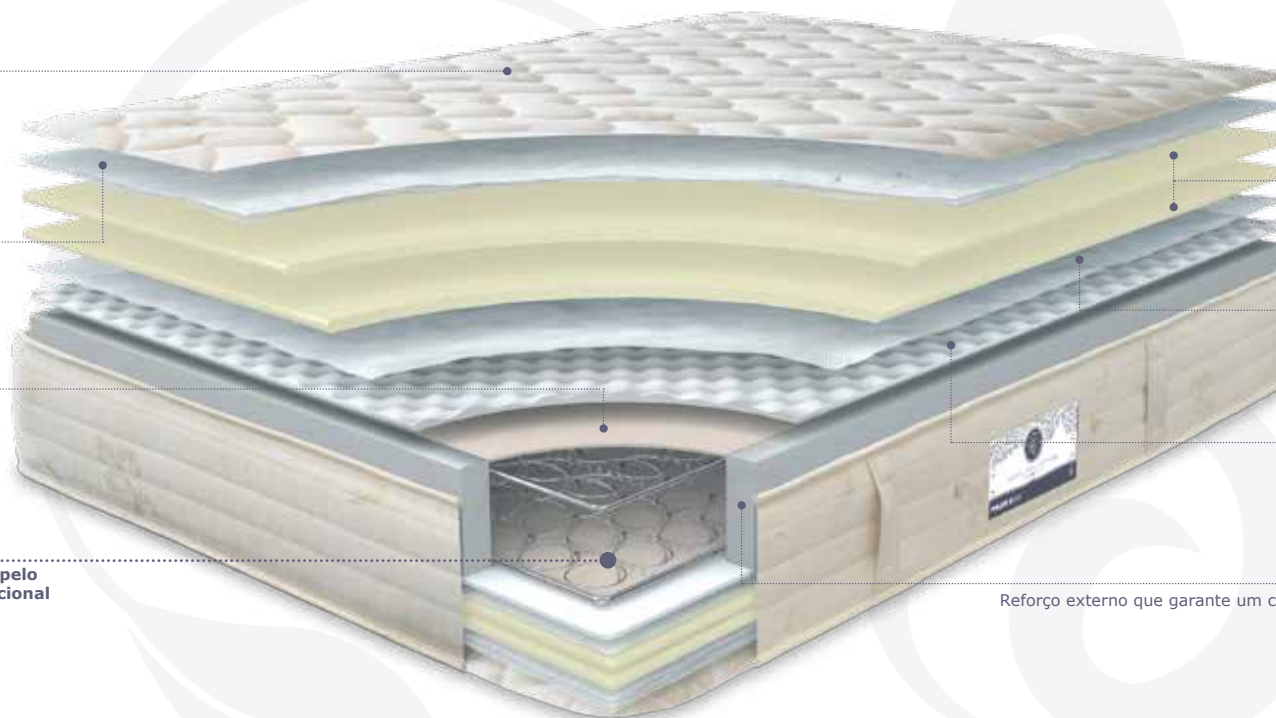

HOLIDAY OPERA CONFORT

MOLA INDEPENDENTE REFORÇADA XTENDED® ENCHIMENTOS
HIPOALERGÉNICOS. TECIDO EXCLUSIVO PIQUET

HOTEL COLLECTION

POLIÉTER
Favorece a distribuição homogênea da pressão

TECIDO TNT
Permite a fixação estável de todos os enchimentos

HOME SYSTEM
Melhora a adaptação entre o corpo e o colchão

REFORÇO EXTERNO
Reforço externo que garante um conforto máximo e resistência ao colchão

*Mesmas capas em ambos lados do colchão.

FLEX 

www.flexhoteles.com • Tel.: ES +34 91 744 87 21. PT +351 256 885 505.