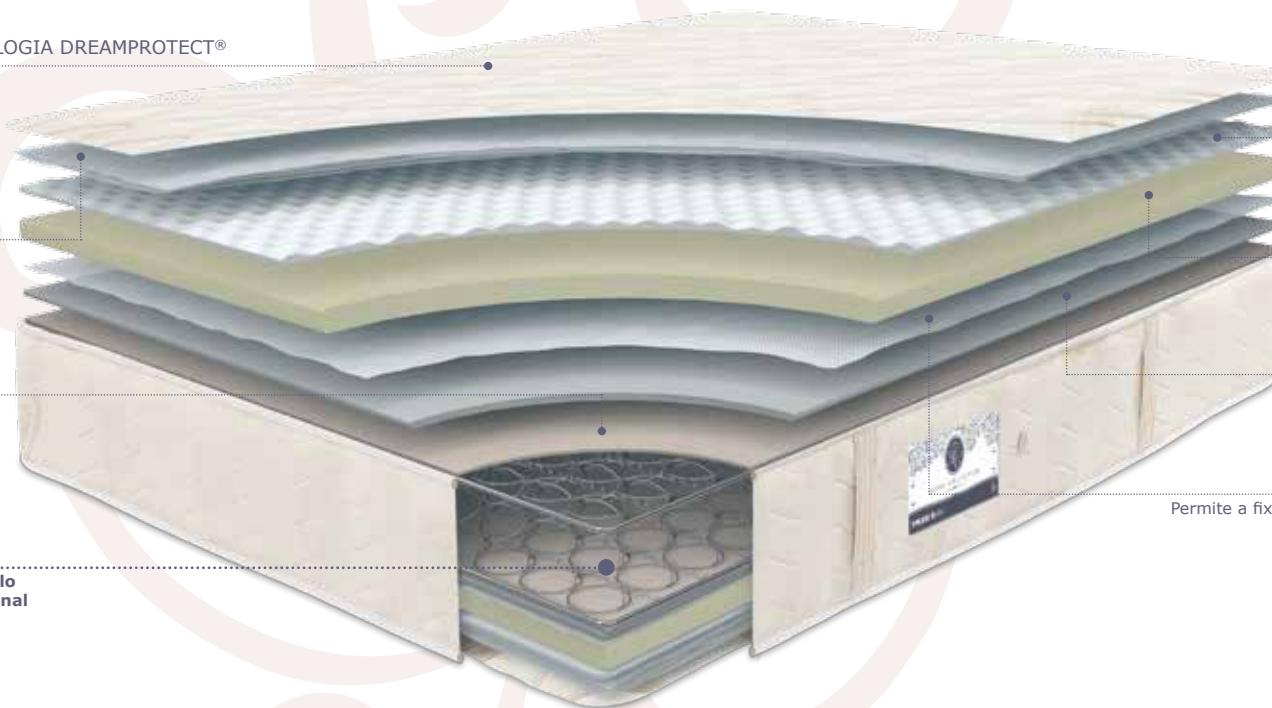

# CM1 MA XTENDED

BLOCO XTENDED®, EVOLUÇÃO DA MOLA CLÁSICA, MAIOR ALTURA E LONGEVIDADE. ACOLHIDA EM FIBRAS HIPOALERGÉNICAS.

HOTEL COLLECTION

TECIDO STRETCH COM TECNOLOGIA DREAMPROTECT®

Tratamento seguro e eficaz contra percevejos e outros insectos

FIBRAS HIPOALERGÉNICAS

Máxima frescura

OPTIMAL SUPPORT

Reforça a longevidade

MOLA INDEPENDENTE REFORÇADA XTENDED®

Maior longevidade, respeito pelo bloco de mola bicónica tradicional

HOME SYSTEM

Melhora a adaptação entre o corpo e o colchão

POLIÉTER

Favorece a distribuição homogénea da pressão

ADAPT PLUS

Máxima adaptabilidade

TECIDO TNT

Permite a fixação estável de todos os enchimentos

\*Mesmas capas em ambos lados do colchão.

www.flexhoteles.com • Tel.: ES +34 91 744 87 21. PT +351 256 885 505.