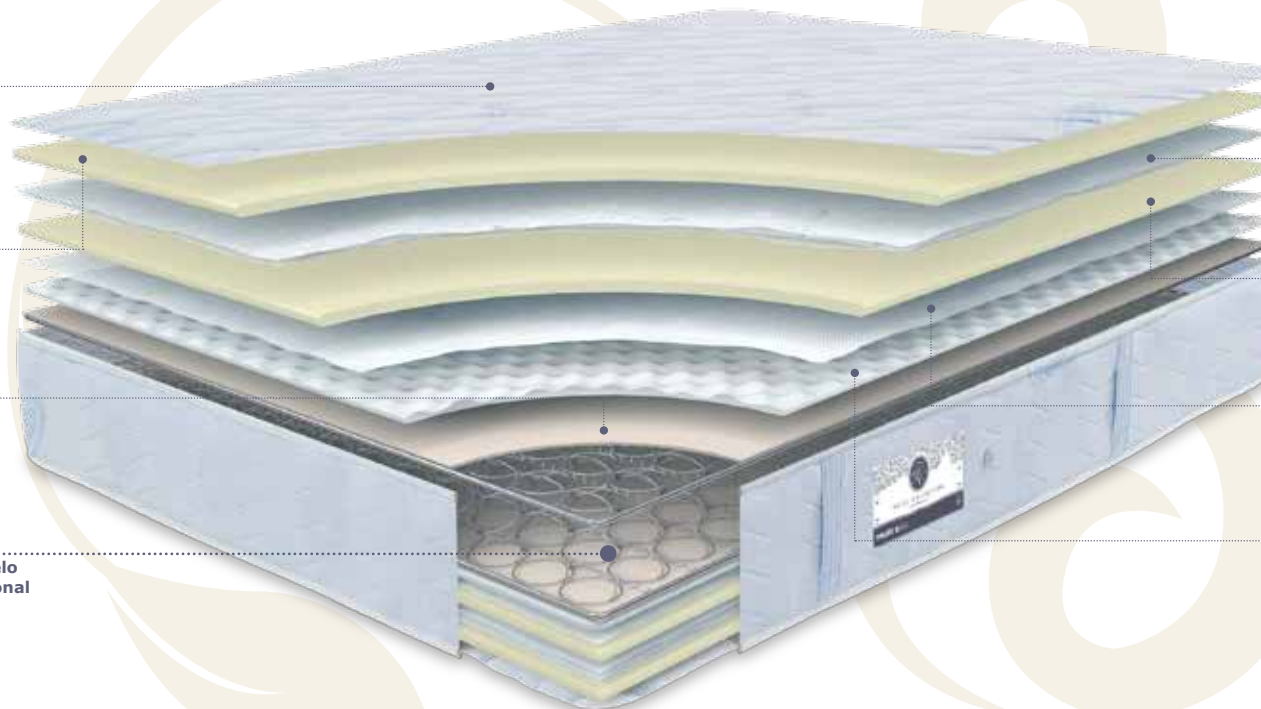

# CM11 MB XTENDED

MOLA INDEPENDENTE REFORÇADA XTENDED®.  
ENCHIMENTOS HIPOALERGÉNICOS. TECIDO EXCLUSIVO DAMASCO.

HOTEL COLLECTION

**TECIDO DAMASCO**  
Tecido exclusivo Damasco  
de grande qualidade

**POLIÉTER**  
Favorece el reparto homogéneo  
de la presión

**OPTIMAL SUPPORT**  
Reforça a longevidade

**MOLA INDEPENDENTE  
REFORÇADA XTENDED®**  
Maior longevidade, respeito pelo  
bloco de mola bicónica tradicional

**FIBRAS HIPOALERGÉNICAS**  
Máxima frescura

**POLIÉTER**  
Favorece a distribuição  
homogénea da pressão

**TECIDO TNT**  
Permite a fixação estável  
de todos os enchimentos

**HOME SYSTEM**  
Melhora a adaptação entre o  
corpo e o colchão

\*Mesmas capas em ambos lados do colchão.